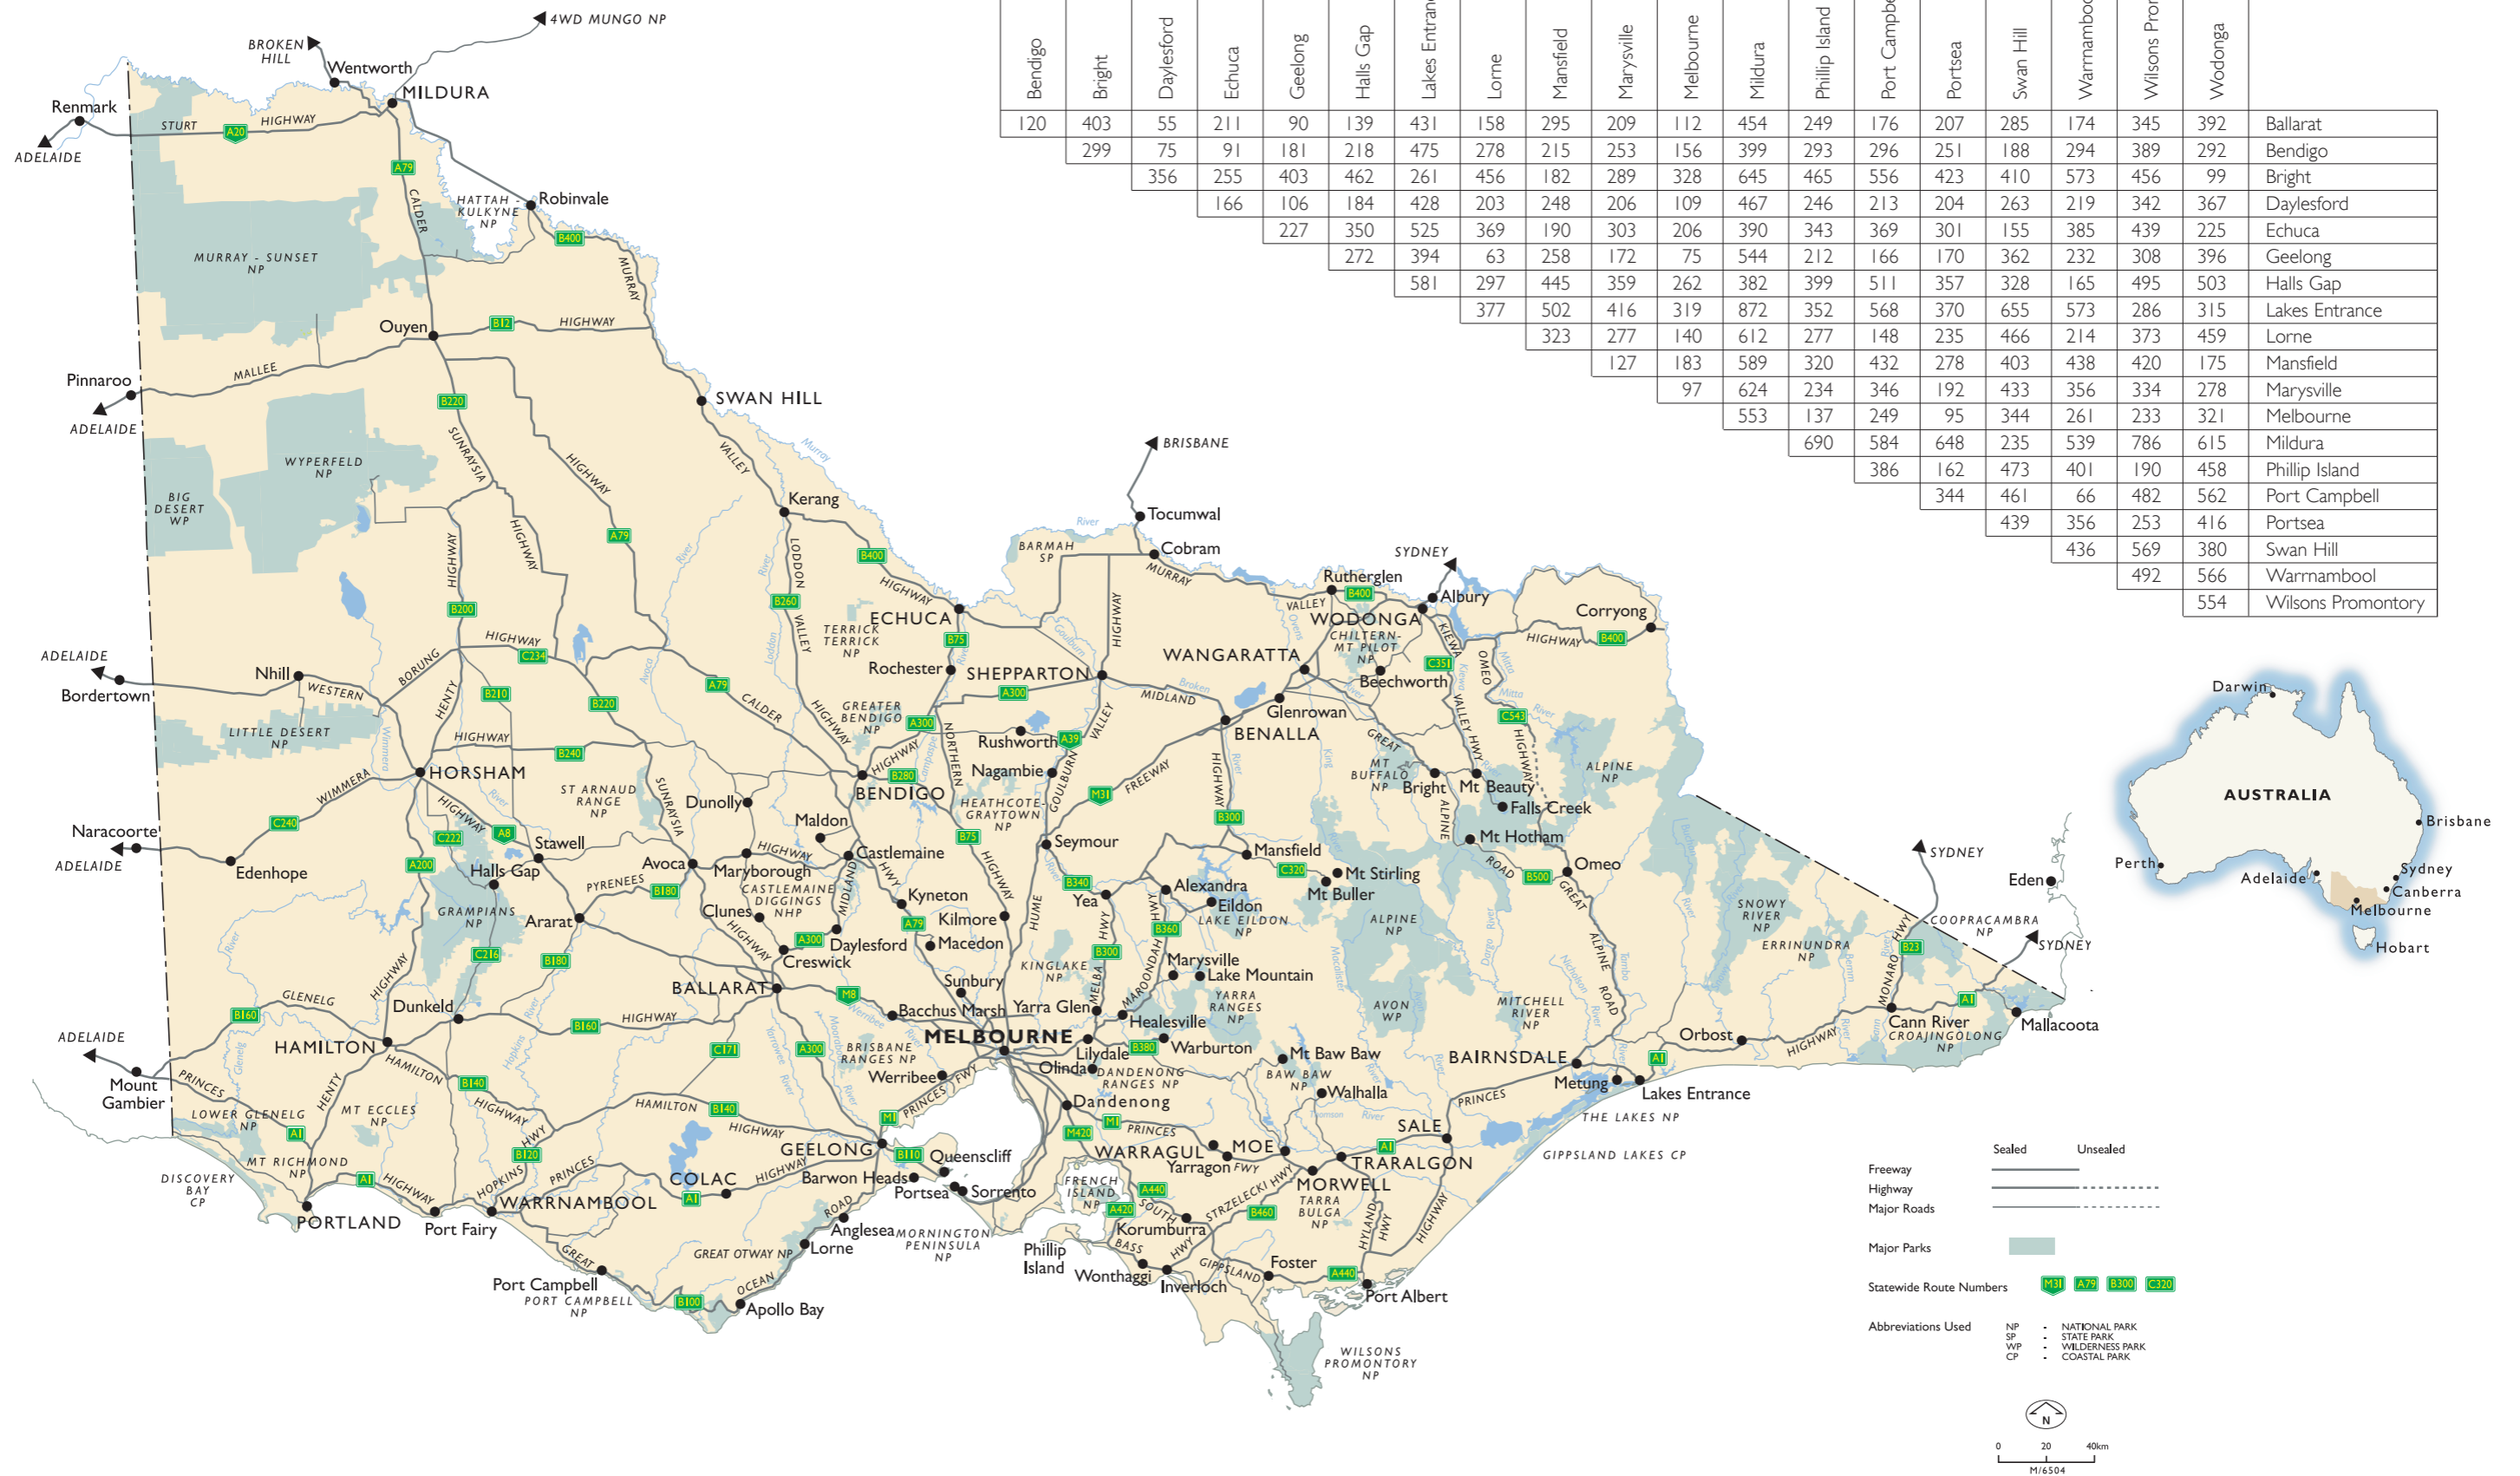

Tram Terminus: 11,48 VICTORIA HARBOUR DOCKLANDS

VICTORIA

	Bendigo	Bright	Daylesford	Echuca	Geelong	Halls Gap	Lakes Entrance	Lorne	Mansfield	Marysville	Melbourne	Mildura	Phillip Island	Port Campbell	Portsea	Swan Hill	Warrambool	Wilson's Promontory	Wodonga	
Bendigo	120	403	55	211	90	139	431	158	295	209	112	454	249	176	207	285	174	345	392	Ballarat
Bright	299	75	91	181	218	475	278	215	253	156	399	293	296	251	188	294	389	292	Bendigo	
Daylesford	356	255	403	462	261	456	182	289	328	645	465	556	423	410	573	456	99	Bright	Daylesford	
Echuca	166	106	184	428	203	248	206	109	467	246	213	204	263	219	342	367	Daylesford	Echuca	Geelong	
Geelong	227	350	525	369	190	303	206	390	343	369	301	155	385	439	225	Echuca	Geelong	Halls Gap	Lakes Entrance	
Halls Gap	272	394	63	258	172	75	544	212	166	170	362	232	308	396	Halls Gap	Lakes Entrance	Lorne	Mansfield	Marysville	
Lakes Entrance	581	297	445	359	262	382	399	511	357	328	165	495	503	315	Lakes Entrance	Lorne	Mansfield	Marysville	Melbourne	
Lorne	377	502	416	319	872	352	568	370	655	573	286	315	459	321	Melbourne	Mildura	Phillip Island	Port Campbell	Portsea	
Mansfield	323	277	140	612	277	148	235	466	214	373	459	321	615	Mildura	Phillip Island	Port Campbell	Portsea	Swan Hill	Warrambool	
Marysville	127	183	589	320	432	278	403	438	420	175	Ballarat	Bendigo	Bright	Daylesford	Echuca	Geelong	Halls Gap	Lakes Entrance	Lorne	
Melbourne	97	624	234	346	192	433	356	334	278	286	315	459	321	615	Mildura	Phillip Island	Port Campbell	Portsea	Swan Hill	
Mildura	553	137	249	95	344	261	233	321	615	Mildura	Phillip Island	Port Campbell	Portsea	Swan Hill	Warrambool	Wilson's Promontory	Wodonga	Ballarat	Bendigo	
Phillip Island	690	584	648	235	539	786	615	Mildura	Phillip Island	Port Campbell	Portsea	Swan Hill	Warrambool	Wilson's Promontory	Wodonga	Ballarat	Bendigo	Bright	Daylesford	
Port Campbell	386	162	473	401	190	458	Phillip Island	Port Campbell	Portsea	Swan Hill	Warrambool	Wilson's Promontory	Wodonga	Ballarat	Bendigo	Bright	Daylesford	Echuca	Geelong	
Portsea	344	461	66	482	562	Port Campbell	Swan Hill	Warrambool	Wilson's Promontory	Wodonga	Ballarat	Bendigo	Bright	Daylesford	Echuca	Geelong	Halls Gap	Lakes Entrance	Lorne	
Swan Hill	439	356	253	416	380	Swan Hill	Warrambool	Wilson's Promontory	Wodonga	Ballarat	Bendigo	Bright	Daylesford	Echuca	Geelong	Halls Gap	Lakes Entrance	Lorne	Mansfield	
Warrambool	436	569	380	554	Wilson's Promontory	Wodonga	Ballarat	Bendigo	Bright	Daylesford	Echuca	Geelong	Halls Gap	Lakes Entrance	Lorne	Mansfield	Marysville	Melbourne	Mildura	
Wilson's Promontory	492	566	380	554	Wilson's Promontory	Wodonga	Ballarat	Bendigo	Bright	Daylesford	Echuca	Geelong	Halls Gap	Lakes Entrance	Lorne	Mansfield	Marysville	Melbourne	Mildura	
Wodonga	554	Wilson's Promontory	Wodonga	Ballarat	Bendigo	Bright	Daylesford	Echuca	Geelong	Halls Gap	Lakes Entrance	Lorne	Mansfield	Marysville	Melbourne	Mildura	Phillip Island	Port Campbell	Portsea	